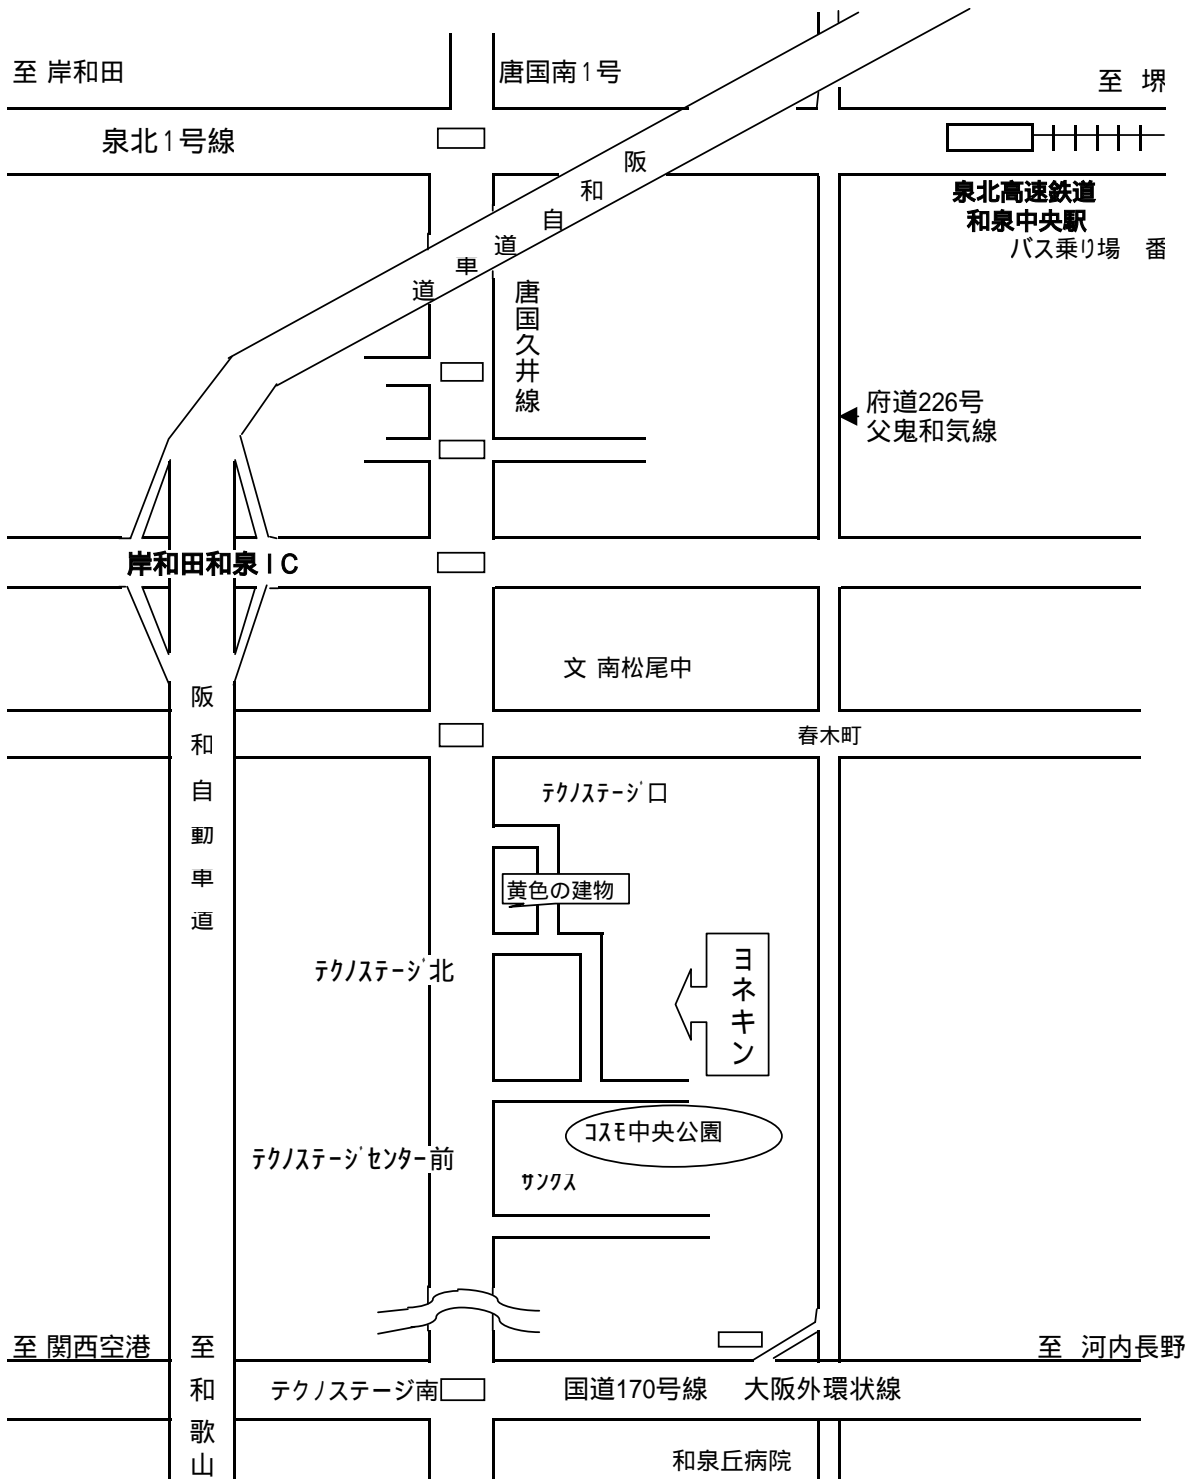

株式会社 **ヨネキン**本社 道路案内

住所 594 - 1144 大阪府和泉市テクノステージ一丁目5番7号  
 電話 0725 - 51 - 3030(営業部) 0725 - 51 - 3611(製造部・管理部)  
 FAX 0725 - 51 - 3040(営業部) 0725 - 51 - 3615(製造部・管理部)  
 交通 最寄り駅 泉北高速鉄道線 和泉中央駅テクノステージ行き南海バスにて  
 「テクノステージ北」バス停下車 徒歩4分  
 阪和自動車道 岸和田和泉ICから 車で4分