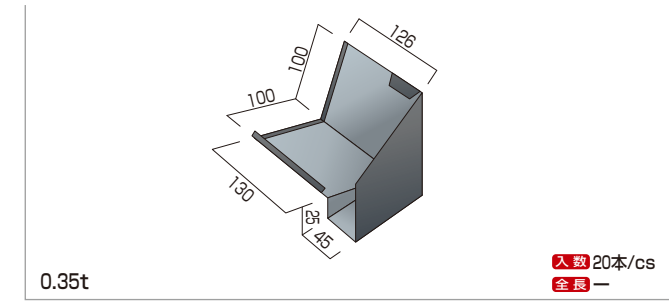

壁止まり右 品番 Y-420