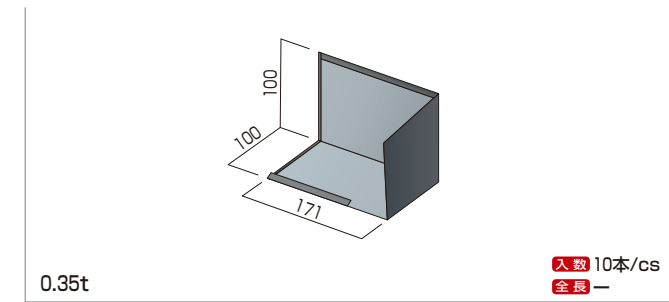

ケラバキャップ右 品番 Y-680

ケラバキャップ左 品番 Y-681

壁止まり右 品番 Y-420

壁止まり左 品番 Y-421

壁際捨水切B右 品番 Y-430

壁際捨水切B左 品番 Y-431

方形冠 品番 Y-350

三つ又 品番 Y-662

寄せ棟巴24 品番 Y-660

▼印は塗装面(表)を示します。 角度違い、長さ違いは特注扱いとなりますのでご注意ください。