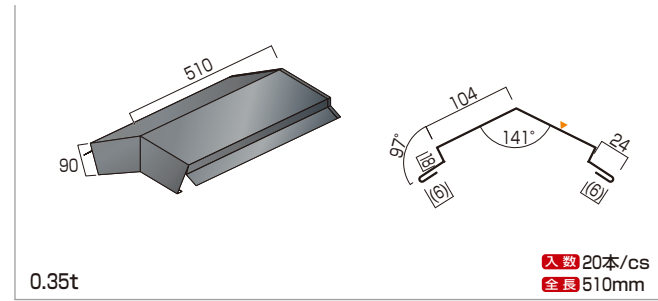

省施工部材

棟巴 24 品番 Y-601

隅巴 24 品番 Y-610

棟巴24(前タレ90) 品番 Y-650

隅棟小 品番 Y-631

隅棟大 品番 Y-630

剣先 品番 Y-632

省施工部材

ケラバキャップ右 品番 Y-680

ケラバキャップ左 品番 Y-681

壁止まり右 品番 Y-420

壁止まり左 品番 Y-421

壁際捨水切B右 品番 Y-430

壁際捨水切B左 品番 Y-431

方形冠 品番 Y-350

三つ又 品番 Y-662

寄せ棟巴24 品番 Y-660

▼印は塗装面(表)を示します。 角度違い、長さ違いは特注扱いとなりますのでご注意ください。