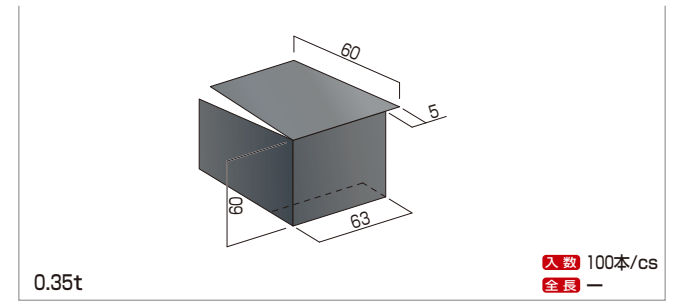

省施工部材

棟巴 24 品番 Y-601

隅巴 24 品番 Y-610

棟巴24(前タレ90) 品番 Y-650

隅棟小 品番 Y-631

隅棟大 品番 Y-630

剣先 品番 Y-632

省施工部材

ケラバキャップ右 品番 Y-680

ケラバキャップ左 品番 Y-681

壁止まり右 品番 Y-420

壁止まり左 品番 Y-421

壁際捨水切B右 品番 Y-430

壁際捨水切B左 品番 Y-431

方形冠 品番 Y-350

三つ又 品番 Y-662

寄せ棟巴24 品番 Y-660

▼印は塗装面(表)を示します。 角度違い、長さ違いは特注扱いとなりますのでご注意ください。