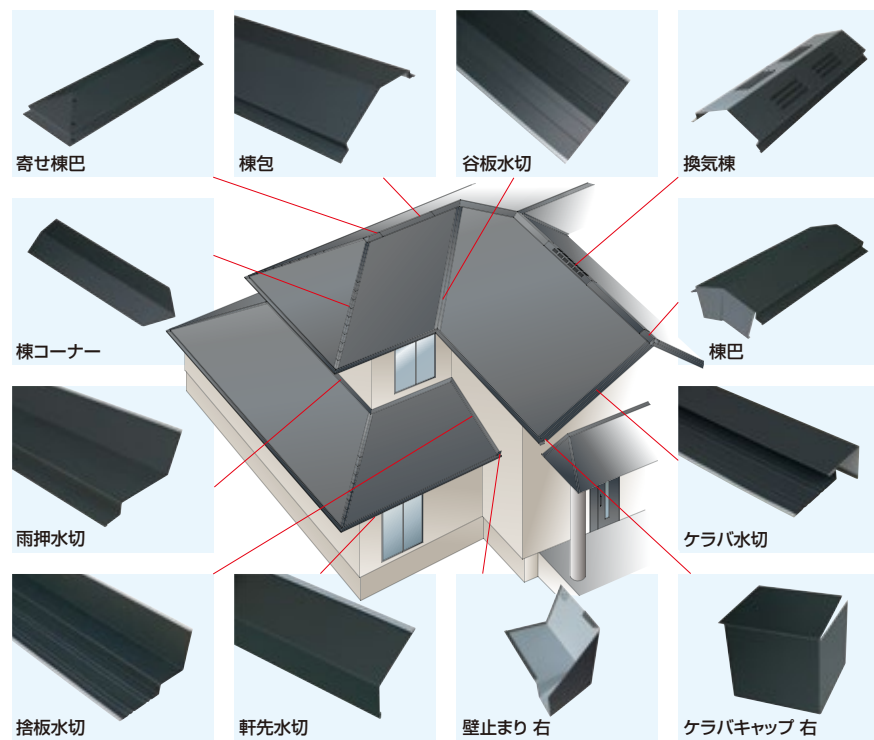

省施工部材

棟巴 24 品番 Y-601

隅巴 24 品番 Y-610

棟巴24(前タレ90) 品番 Y-650

隅棟小 品番 Y-631

隅棟大 品番 Y-630

剣先 品番 Y-632

省施工部材

ケラバキャップ右 品番 Y-680

ケラバキャップ左 品番 Y-681

壁止まり右 品番 Y-420

壁止まり左 品番 Y-421

壁際捨水切B右 品番 Y-430

壁際捨水切B左 品番 Y-431

方形冠 品番 Y-350

三つ又 品番 Y-662

寄せ棟巴24 品番 Y-660

▼印は塗装面(表)を示します。 角度違い、長さ違いは特注扱いとなりますのでご注意ください。