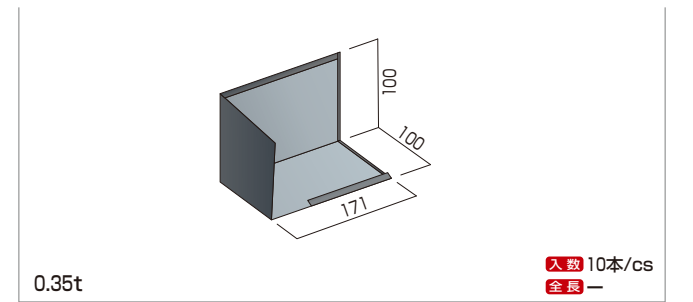

ケラバキャップ右 品番 Y-680

ケラバキャップ左 品番 Y-681

壁止まり右 品番 Y-420

壁止まり左 品番 Y-421

壁際捨水切B右 品番 Y-430

壁際捨水切B左 品番 Y-431

方形冠 品番 Y-350

三つ又 品番 Y-662

寄せ棟巴24 品番 Y-660

▼印は塗装面(表)を示します。 角度違い、長さ違いは特注扱いとなりますのでご注意ください。