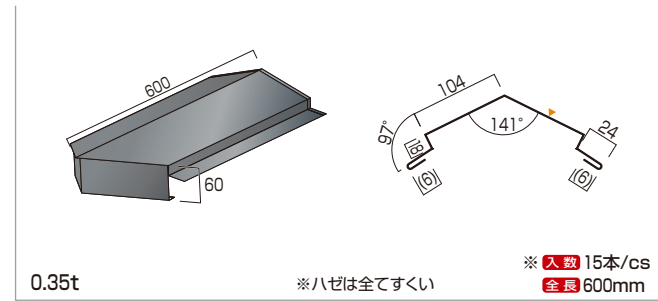

省施工部材

棟巴 24 品番 Y-601

隅巴 24 品番 Y-610

棟巴24(前タレ90) 品番 Y-650

隅棟小 品番 Y-631

隅棟大 品番 Y-630

剣先 品番 Y-632

省施工部材

ケラバキャップ右 品番 Y-680

ケラバキャップ左 品番 Y-681

壁止まり右 品番 Y-420

壁止まり左 品番 Y-421

壁際捨水切B右 品番 Y-430

壁際捨水切B左 品番 Y-431

方形冠 品番 Y-350

三つ又 品番 Y-662

寄せ棟巴24 品番 Y-660

▼印は塗装面(表)を示します。 角度違い、長さ違いは特注扱いとなりますのでご注意ください。