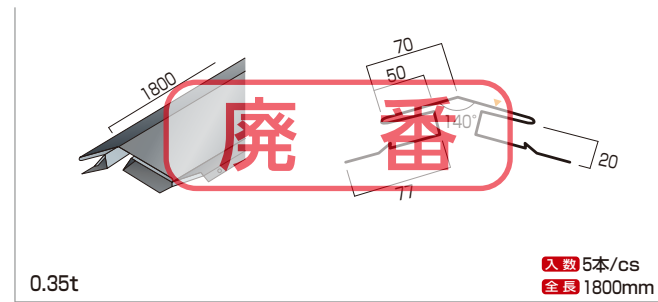

省施工部材

棟巴 24 品番 Y-601

隅巴 24 品番 Y-610

棟巴24(前タレ90) 品番 Y-650

隅棟小 品番 Y-631

隅棟大 品番 Y-630

剣先 品番 Y-632

省施工部材

寄せ棟巴24 品番 Y-660

▼印は塗装面(表)を示します。 角度違い、長さ違いは特注扱いとなりますのでご注意ください。