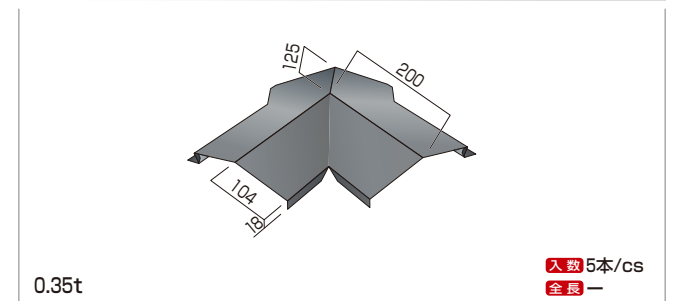

ケラバキャップ右 品番 Y-680

ケラバキャップ左 品番 Y-681

壁止まり右 品番 Y-420

壁止まり左 品番 Y-421

壁際捨水切B右 品番 Y-430

壁際捨水切B左 品番 Y-431

方形冠 品番 Y-350

三つ又 品番 Y-662

寄せ棟巴24 品番 Y-660

▼印は塗装面(表)を示します。 角度違い、長さ違いは特注扱いとなりますのでご注意ください。