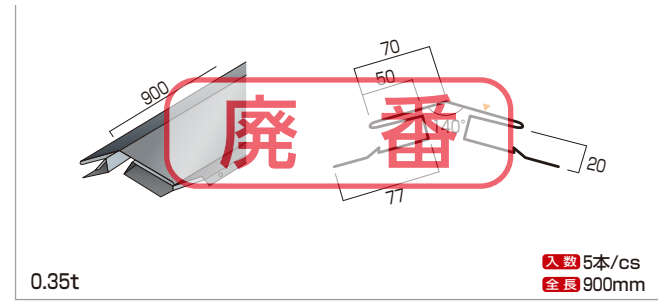

省施工部材

棟巴 24 品番 Y-601

隅巴 24 品番 Y-610

棟巴24(前タレ90) 品番 Y-650

隅棟小 品番 Y-631

隅棟大 品番 Y-630

剣先 品番 Y-632

省施工部材

ケラバキャップ右 品番 Y-680

ケラバキャップ左 品番 Y-681

壁止まり右 品番 Y-420

壁止まり左 品番 Y-421

壁際捨水切B右 品番 Y-430

壁際捨水切B左 品番 Y-431

方形冠 品番 Y-350

三つ又 品番 Y-662

寄せ棟巴24 品番 Y-660

▼印は塗装面(表)を示します。 角度違い、長さ違いは特注扱いとなりますのでご注意ください。