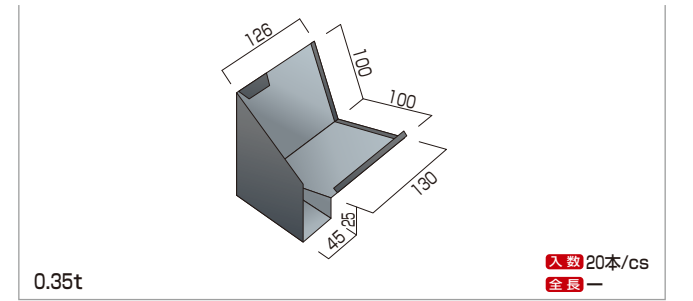

ケラバキャップ右 品番 Y-680

ケラバキャップ左 品番 Y-681

壁止まり右 品番 Y-420

壁止まり左 品番 Y-421

壁際捨水切B右 品番 Y-430

壁際捨水切B左 品番 Y-431

方形冠 品番 Y-350

三つ又 品番 Y-662

寄せ棟巴24 品番 Y-660

▼印は塗装面(表)を示します。 角度違い、長さ違いは特注扱いとなりますのでご注意ください。