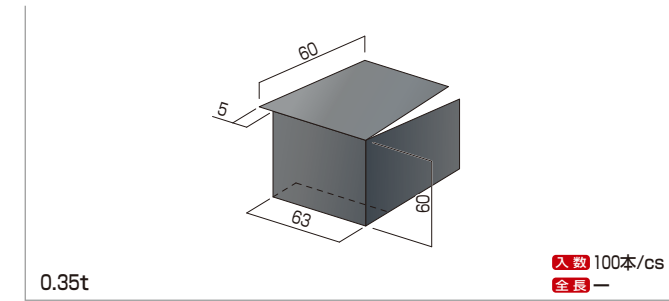

省施工部材

棟巴 24 品番 Y-601

隅巴 24 品番 Y-610

棟巴24(前タレ90) 品番 Y-650

隅棟小 品番 Y-631

隅棟大 品番 Y-630

剣先 品番 Y-632

省施工部材

ケラバキャップ右 品番 Y-680

ケラバキャップ左 品番 Y-681

壁止まり右 品番 Y-420

壁止まり左 品番 Y-421

壁際捨水切B右 品番 Y-430

壁際捨水切B左 品番 Y-431

方形冠 品番 Y-350

三つ又 品番 Y-662

寄せ棟巴24 品番 Y-660

▼印は塗装面(表)を示します。 角度違い、長さ違いは特注扱いとなりますのでご注意ください。