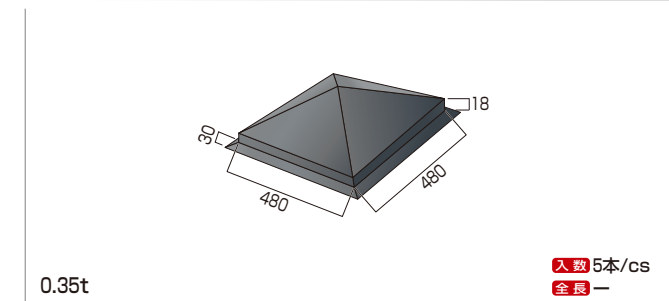

ケラバキャップ右 品番 Y-680

ケラバキャップ左 品番 Y-681

壁止まり右 品番 Y-420

壁止まり左 品番 Y-421

壁際捨水切B右 品番 Y-430

壁際捨水切B左 品番 Y-431

方形冠 品番 Y-350

三つ又 品番 Y-662

寄せ棟巴24 品番 Y-660

▼印は塗装面(表)を示します。 角度違い、長さ違いは特注扱いとなりますのでご注意ください。