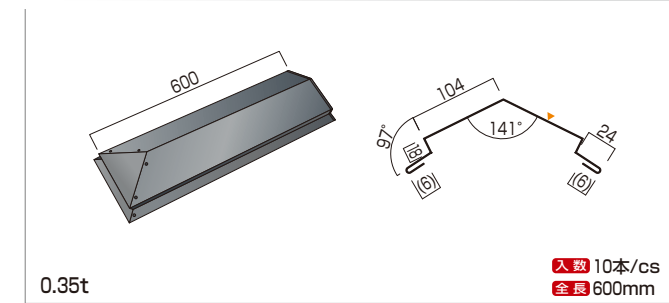

ケラバキャップ右 品番 Y-680

ケラバキャップ左 品番 Y-681

壁止まり右 品番 Y-420

壁止まり左 品番 Y-421

壁際捨水切B右 品番 Y-430

壁際捨水切B左 品番 Y-431

方形冠 品番 Y-350

三つ又 品番 Y-662

寄せ棟巴24 品番 Y-660

▼印は塗装面(表)を示します。 角度違い、長さ違いは特注扱いとなりますのでご注意ください。