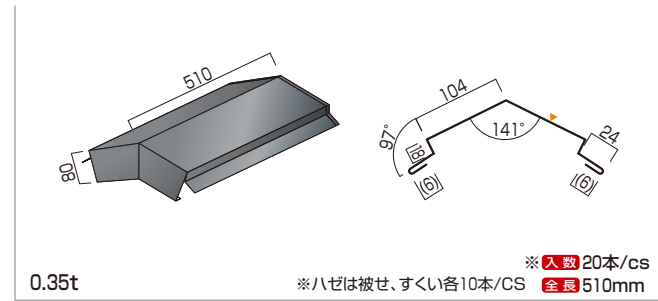

省施工部材

棟巴 24 品番 Y-601

隅巴 24 品番 Y-610

棟巴24(前タレ90) 品番 Y-650

隅棟小 品番 Y-631

隅棟大 品番 Y-630

剣先 品番 Y-632

省施工部材

ケラバキャップ右 品番 Y-680

ケラバキャップ左 品番 Y-681

壁止まり右 品番 Y-420

壁止まり左 品番 Y-421

壁際捨水切B右 品番 Y-430

壁際捨水切B左 品番 Y-431

方形冠 品番 Y-350

三つ又 品番 Y-662

寄せ棟巴24 品番 Y-660

▼印は塗装面(表)を示します。 角度違い、長さ違いは特注扱いとなりますのでご注意ください。