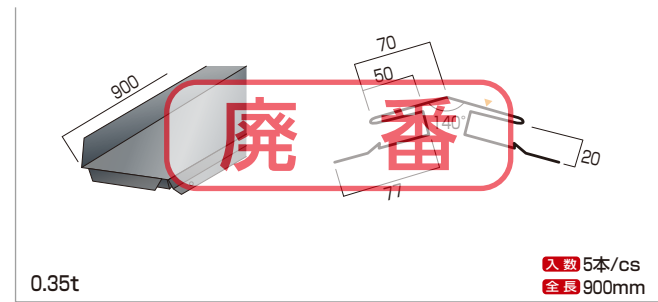

省施工部材

棟巴 24 品番 Y-601

隅巴 24 品番 Y-610

棟巴24(前タレ90) 品番 Y-650

隅棟小 品番 Y-631

隅棟大 品番 Y-630

剣先 品番 Y-632

省施工部材

ケラバキャップ右 品番 Y-680

ケラバキャップ左 品番 Y-681

壁止まり右 品番 Y-420

壁止まり左 品番 Y-421

壁際捨水切B右 品番 Y-430

壁際捨水切B左 品番 Y-431

方形冠 品番 Y-350

三つ又 品番 Y-662

寄せ棟巴24 品番 Y-660

▼印は塗装面(表)を示します。 角度違い、長さ違いは特注扱いとなりますのでご注意ください。